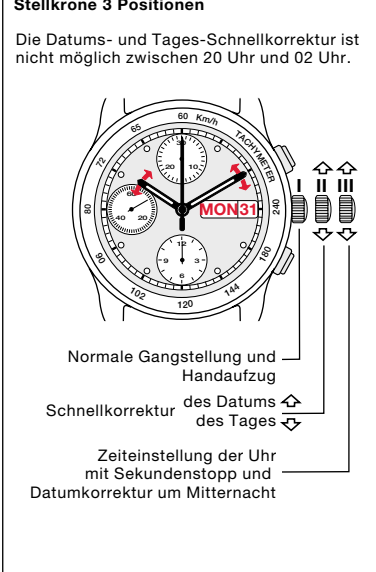

**ANZEIGE** **A**

**KORREKTUR-MODUS** **B**

ⓓ

ETA Kal. 7760

ETA SA Manufacture Horlogère Suisse depuis 1793

416 838 - 08.02.2005 / ETA / 01

**ZEITMESSUNGS-MODUS** **C**

**ZEITMESSUNGS-MODUS** **D**