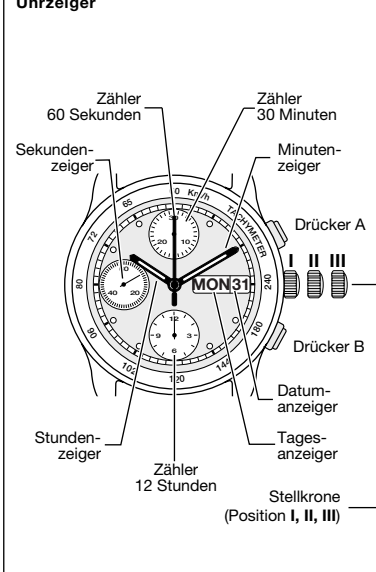

**ANZEIGE** **A**

**KORREKTUR-MODUS** **B**

ⓓ

ETA Kal. 7760

ETA SA Manufacture Horlogère Suisse depuis 1793

416 838 - 08.02.2005 / ETA / 01

**ZEITMESSUNGS-MODUS** **C**

**ZEITMESSUNGS-MODUS** **D**