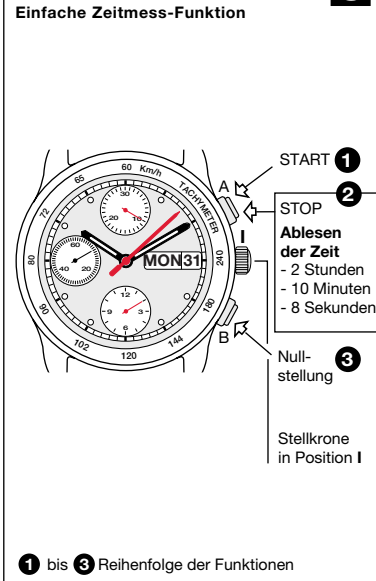

**ANZEIGE** **A**

**KORREKTUR-MODUS** **B**

ⓓ

ETA Kal. 7760

ETA SA Manufacture Horlogère Suisse depuis 1793

416 838 - 08.02.2005 / ETA / 01

**ZEITMESSUNGS-MODUS** **C**

**ZEITMESSUNGS-MODUS** **D**