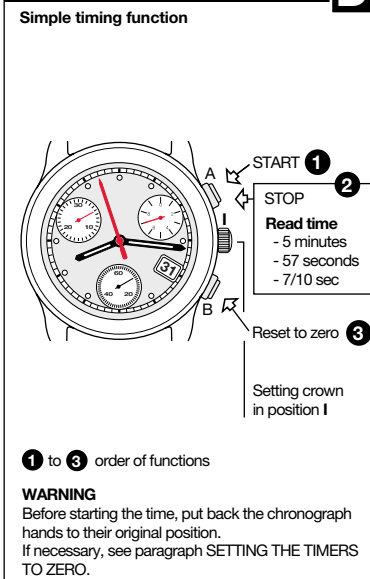

**DISPLAY** **A**

**SETTING THE COUNTERS TO ZERO** **B**

**SETTINGS** **C**

**TIMING MODE** **D**

GB USA

ETA G10.211  
ETA G10.21A

*Eta Swiss Quartz*

285 144 - 01.09.2004 / ETA / 01

**TIMING MODE** **E**

**TIMING MODE** **F**