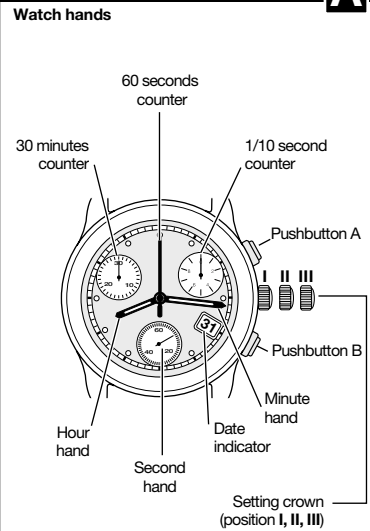

**DISPLAY** **A**

**SETTING THE COUNTERS TO ZERO** **B**

**SETTINGS** **C**

**TIMING MODE** **D**

GB USA

ETA G10.211  
ETA G10.21A

*Eta Swiss Quartz*

285 144 - 01.09.2004 / ETA / 01

**TIMING MODE** **E**

**TIMING MODE** **F**