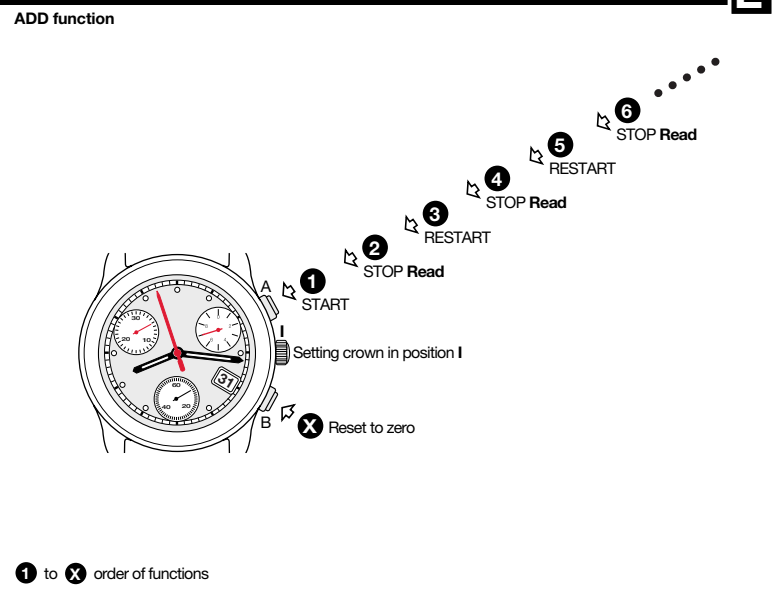

**DISPLAY** **A**

**SETTING THE COUNTERS TO ZERO** **B**

**SETTINGS** **C**

**TIMING MODE** **D**

GB USA

ETA G10.211  
ETA G10.21A

*Eta Swiss Quartz*

285 144 - 01.09.2004 / ETA / 01

**TIMING MODE** **E**

**TIMING MODE** **F**