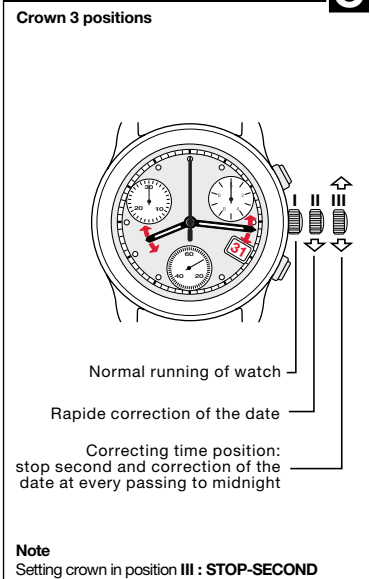

**DISPLAY** **A**

**SETTING THE COUNTERS TO ZERO** **B**

**SETTINGS** **C**

**TIMING MODE** **D**

GB USA

ETA G10.211  
ETA G10.21A

*Eta Swiss Quartz*

285 144 - 01.09.2004 / ETA / 01

**TIMING MODE** **E**

**TIMING MODE** **F**