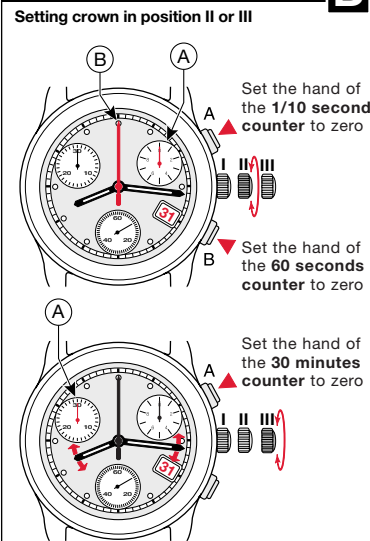

**DISPLAY** **A**

**SETTING THE COUNTERS TO ZERO** **B**

**SETTINGS** **C**

**TIMING MODE** **D**

GB USA

ETA G10.211  
ETA G10.21A

*Eta Swiss Quartz*

285 144 - 01.09.2004 / ETA / 01